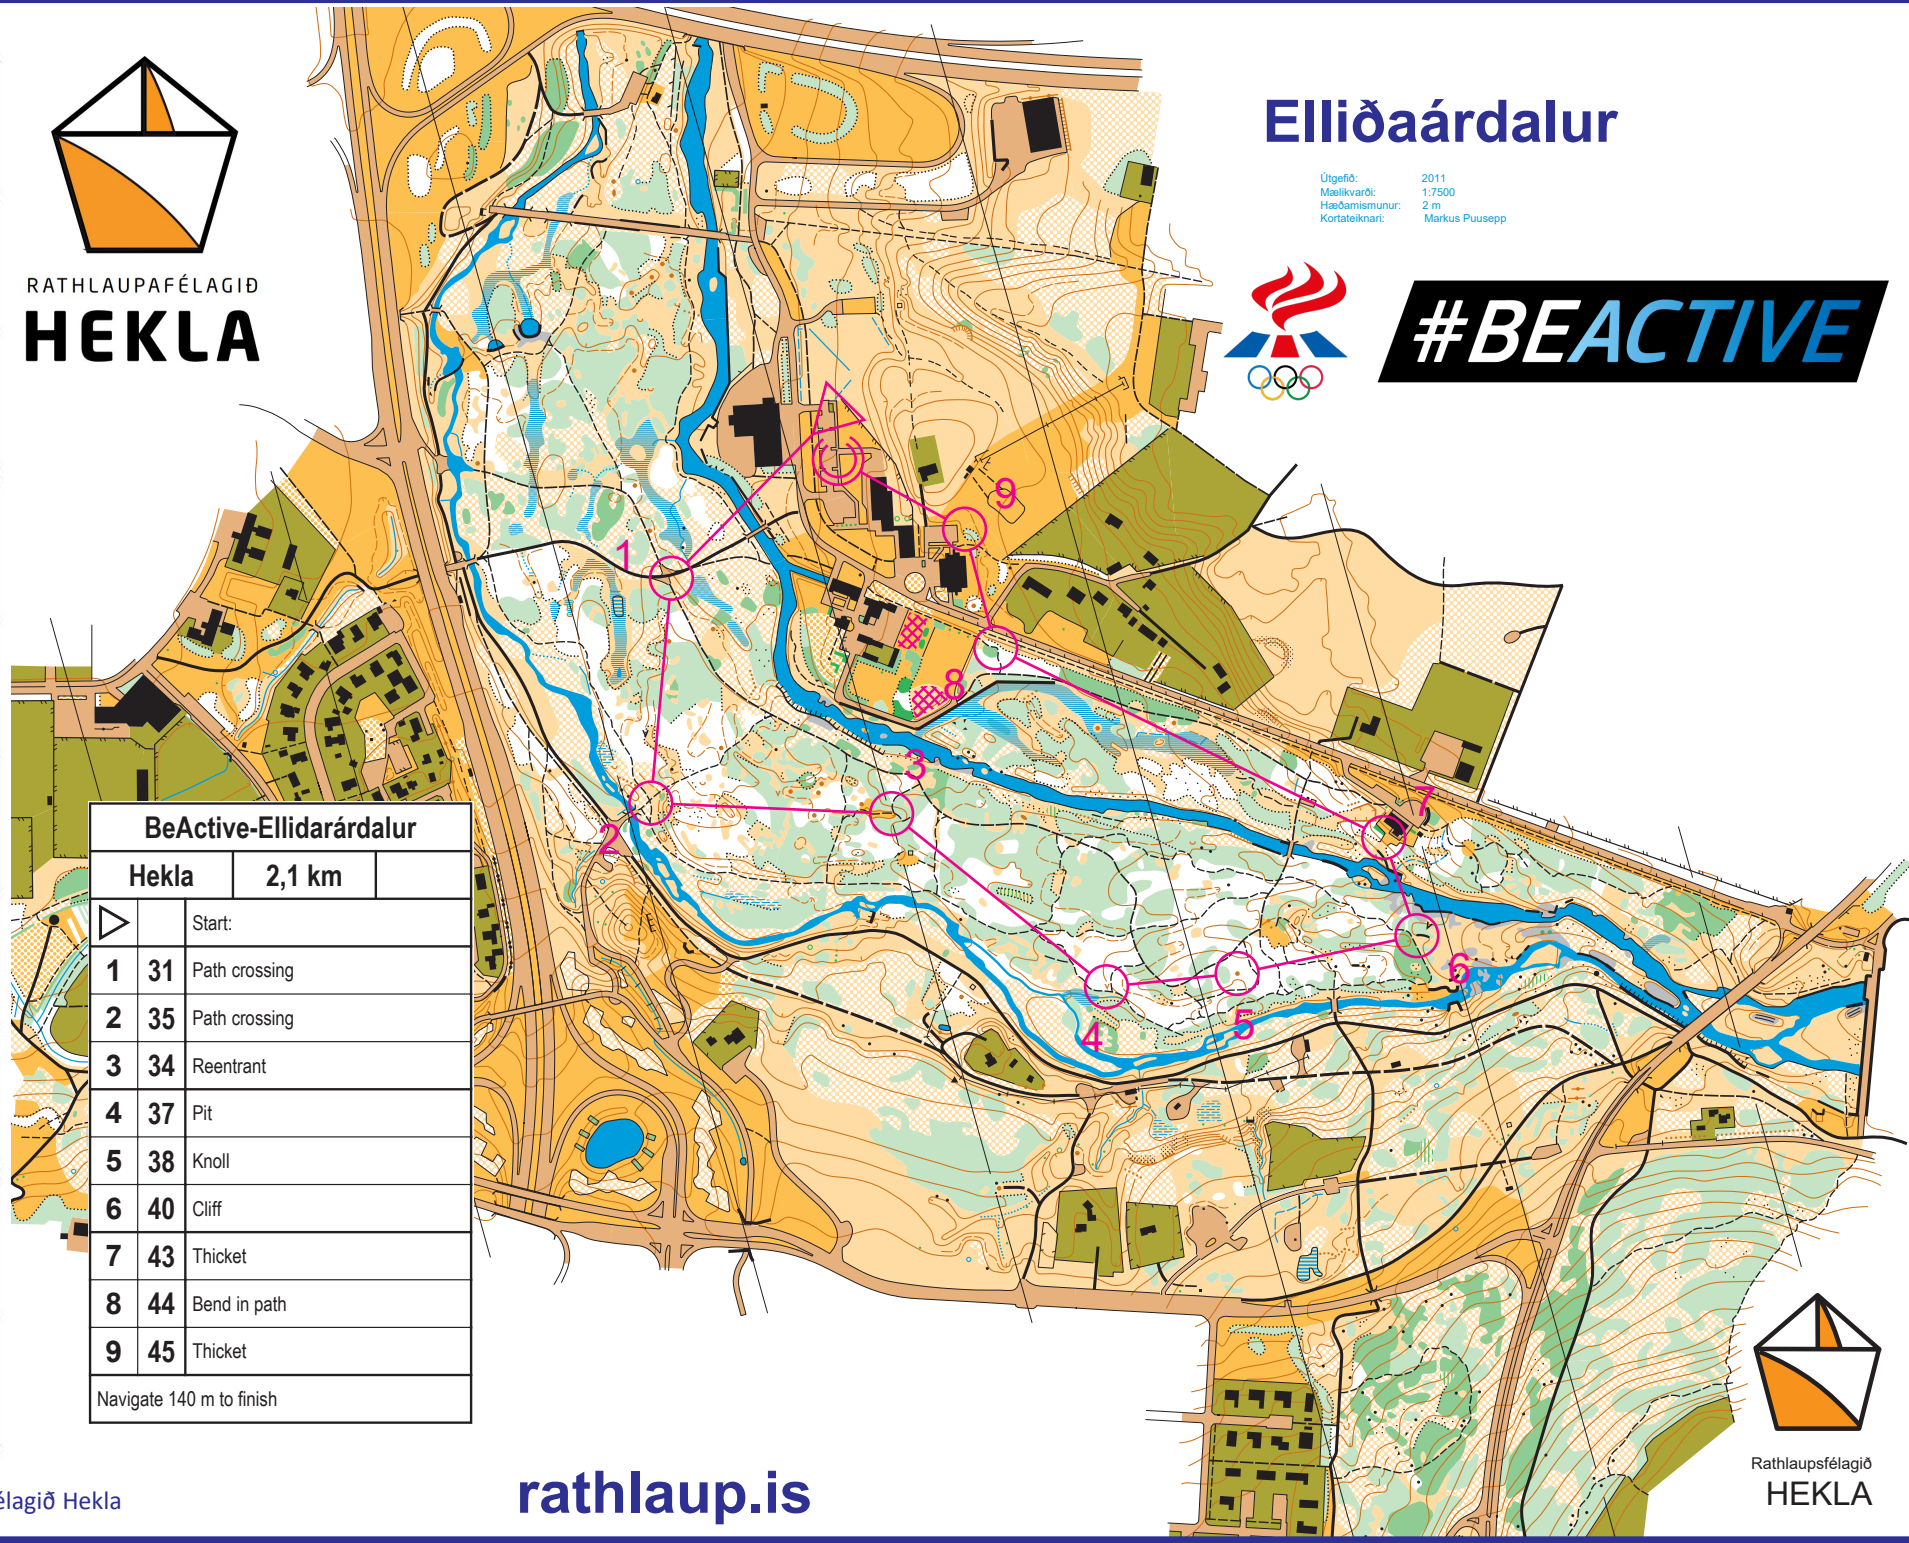

45

11

RATHLAUPAFÉLAGIÐ
HEKLA

Elliðaárdalur

Útgefið: 2011
Mælikvarði: 1:7500
Hæðamismunur: 2 m
Kortateiknari: Markus Puusepp

#BEACTIVE

BeActive-Elliðarárdalur		
Hekla		2,1 km
		Start:
1	31	Path crossing
2	35	Path crossing
3	34	Reentrant
4	37	Pit
5	38	Knoll
6	40	Cliff
7	43	Thicket
8	44	Bend in path
9	45	Thicket
Navigate 140 m to finish		