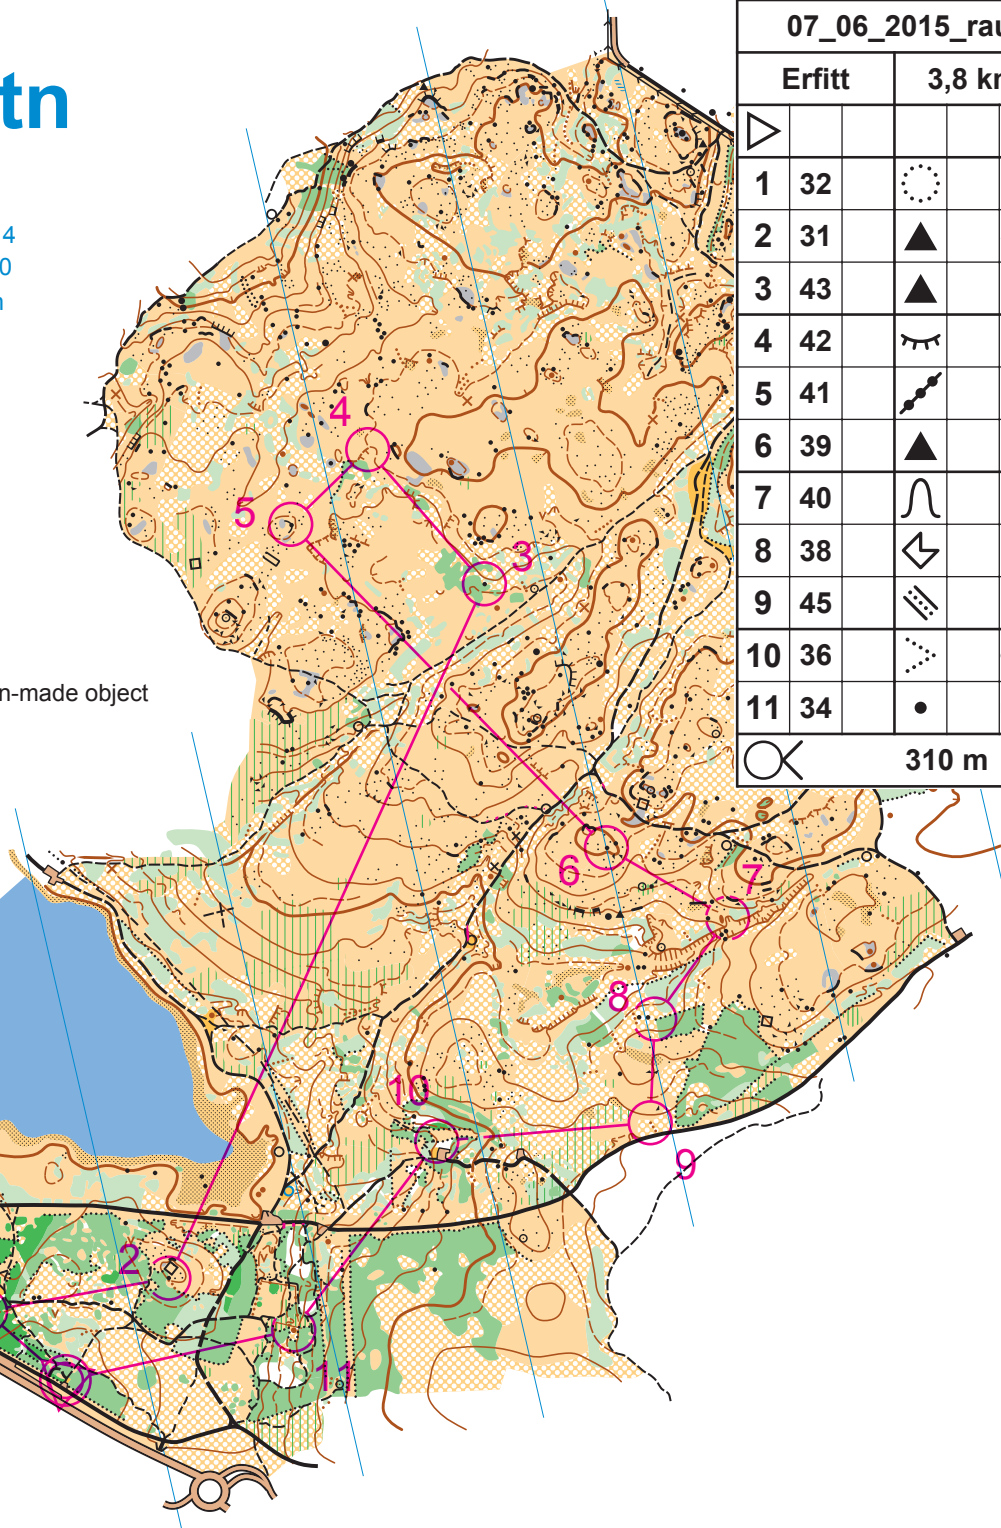

# Rauðavatn

ÚTGEFIÐ: 2014  
 MÆLIKVARÐI: 1:10000  
 HÆÐARMISMUNUR: 5 m  
 KORTATEIKNARAR: Markus Puusepp, 2013

- o picnic place, seat
- x small construction, other man-made object
- x small platform (erosional)
- small distinct earth bank

07_06_2015_raudavatn				
Erfitt		3,8 km		
1	32		Rjóður	
2	31		Steinn	
3	43			
4	42			
5	41			
6	39			
7	40			
8	38			
9	45			
10	36		Gröðumörk	
11	34		Lítil hól	
			310 m	